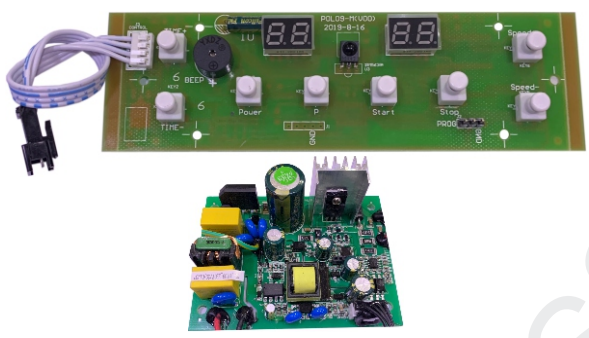

CRAZYFIT

VIBRATOR PANEL & KEYPAD SET

ELECTRONIC PARTS